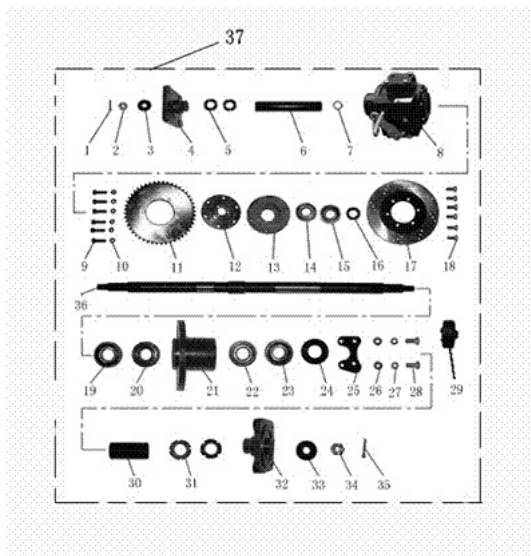

Link do produktu: <http://www.sklep.skuteryostrow.pl/zebatka-lancuchowa-tylna-atv150200-automat-p-1083.html>

zębatka łańcuchowa tylna ATV150/200 automat

Cena	80,00 zł
Producent	ATV

Opis produktu

występuje na tylnej osi z przekładnia biegu wstecznego
moduł zębów - 428

średnica otowru - 78mm

rozstaw otworów - 92mm

Produkt posiada dodatkowe opcje:

ilość zębów: 40