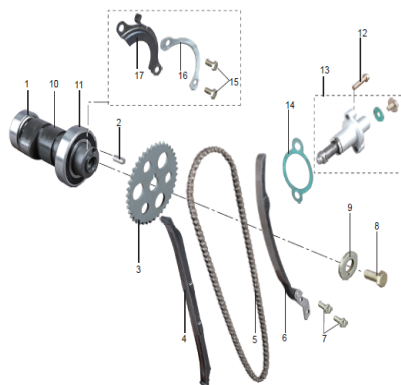

Dane aktualne na dzień: 20-05-2026 08:15

Link do produktu: <http://www.sklep.skuteryostrow.pl/walek-rozrzadu-bs250s-5-jianshe-p-1471.html>

walek rozrzadu BS250S-5 Jianshe

Cena **160,00 zł**

Cena poprzednia **440,00 zł**

Opis produktu

WYSTĘPUJE W POPULARNYCH QUADACH 200cc i 250cc

NAPEŁZANYCH WAŁEM KARDANA

np

ROMET 250,

KINGWAY KOMANDOS,

KINGWAY TERMINATOR,

PUMA 250,

JIANSHE JS250

itp.

poz.nr 10

JIANSHE

JSP15 ENGINE PARTS
2-1. Valve Train

CHONGQING JIANSHE MOTORCYCLE CO., LTD.