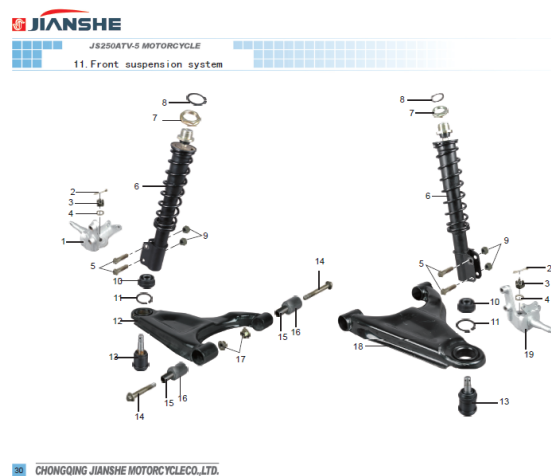

Dane aktualne na dzień: 18-04-2026 09:10

Link do produktu: <http://www.sklep.skuteryostrow.pl/wahacz-przedni-bs250s-5-jianshe-p-1444.html>

wahacz przedni BS250S-5 Jianshe

Cena

240,00 zł

Opis produktu

WYSTĘPUJE W POPULARNYCH QUADACH 200cc i 250cc

NAPEDZANYCH WAŁEM KARDANA

np

ROMET 250,

KINGWAY KOMANDOS,

KINGWAY TERMINATOR,

PUMA 250,

JIANSHE JS250

itp.

proszę wybrać która strona

Produkt posiada dodatkowe opcje:

strona: lewa , prawa