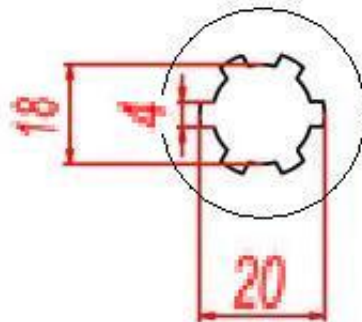

Dane aktualne na dzień: 20-05-2026 08:18

Link do produktu: <http://www.sklep.skuteryostrow.pl/tryby-przekladni-katowej-napedu-walu-kardana-atv200250-p-1510.html>

tryby przekładni kątowej napędu wału kardana ATV200/250

Cena	180,00 zł
Cena poprzednia	250,00 zł
Dostępność	Dostępny

Opis produktu

w komplecie:
dwie zębátky bez wałka, bez łożysk
(na wałek zdawczy wychodzący z silnika fi 20mm)

wymiary zębátky w przekładni

tryby pasują do takiej przekładni: