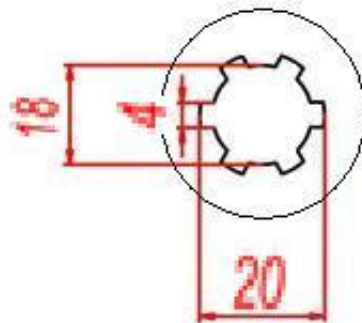

Dane aktualne na dzień: 20-05-2026 08:17

Link do produktu: <http://www.sklep.skuteryostrow.pl/tryb-przekladni-katowej-napedu-walu-kardana-atv200250-p-1678.html>

tryb przekładni kątovej napędu wału kardana ATV200/250

Cena	110,00 zł
Cena poprzednia	190,00 zł
Dostępność	Dostępny

Opis produktu

jedna zębatka bez wałka, bez łożyska
(na wałek zdawczy wychodzący z silnika fi 20mm)

wymiary zębatki w przekładni

ZĘBATKA
PRZEKŁADNI KĄTOWEJ
(1 szt) 13 zębów