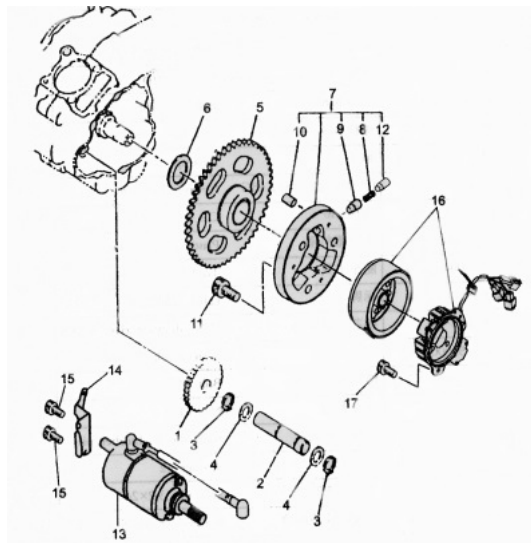

NAPEDZANYCH WAŁEM KARDANA

np

ROMET 250,

KINGWAY KOMANDOS,

KINGWAY TERMINATOR,

PUMA 250,

JIANSHE JS250

itp.

średnica zewnętrzna (na cewkach) - 93mm

ilość cewek - 16 (15+1)

w żółtej kostce 3 białe przewody

w białej kostce 4 przewody (czerwony, zielony, niebieski, czarny)

**Obecnie statory z takimi końcówkami na przewodach.
Ilość przewodów jest zawsze taka sama.
Jeżeli posiadacie inne końcówki to trzeba je zamienić.**