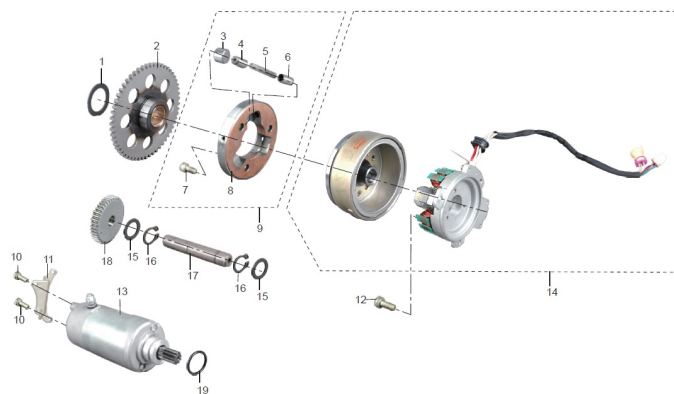

średnica zewnętrzna (na cewkach) - 93mm

ilość cewek - 16 (15+1)

w żółtej kostce 3 białe przewody

w białej kostce 4 przewody (czerwony, zielony, niebieski, czarny)

**Obecnie statory z takimi końcówkami na przewodach.
Ilość przewodów jest zawsze taka sama.
Jeżeli posiadacie inne końcówki to trzeba je zamienić.**