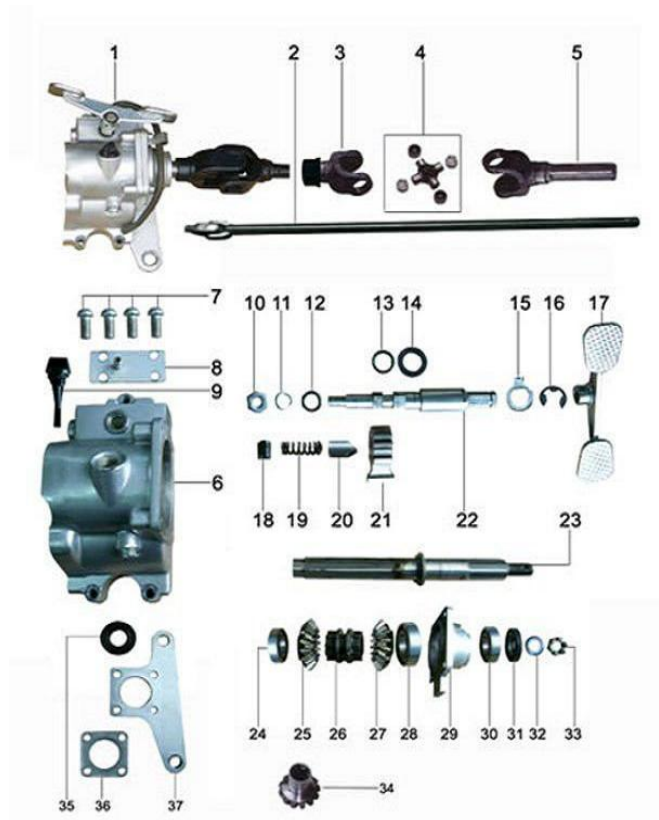

Link do produktu: <http://www.sklep.skuteryostrow.pl/przekladnia-katowa-napedu-walu-kardana-wsteczny-atv200250-p-910.html>

przekładnia kątowa napędu wału kardana + wsteczny ATV200/250

Cena

650,00 zł

Opis produktu

obecnie w kolorze czarnym

z dźwignią zmiany biegów

możliwość zakupu z przegubem wyjściowym w promocyjnej cenie za przegub lub bez przegubu

POSIADAMY CZĘŚCI ZAMIENNE DO TYCH PRZEKŁADNI

Produkt posiada dodatkowe opcje:

dodatek: bez przegubu