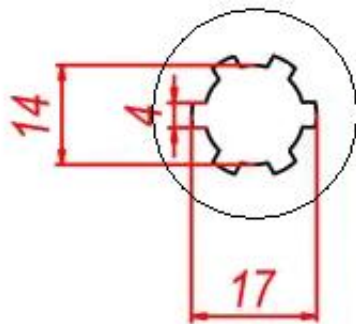

#### **PRZEKŁADNA KĄTOWA NAPĘDU WAŁU KARDANA**

**DO QUADA  
BASHAN BS110S-2  
ZA NAPĘDEM NA WAŁ KARDANA**

**cena za 1 szt**

**bez czujnika prędkości**

**blacha mocująca posiada  
3 otwory na dole  
2+1 do góry**

**posiadamy przekładnie na  
wałek zdawczy (wychodzący z silnika)  
fi 17mm**

wałek zdawczy  
wychodzący  
z silnika

**wymiary zębatki w przekładni**

**dawnej te przekładnie tak wyglądały:**

ale z zostały zastąpione (czarnymi/srebrnymi)