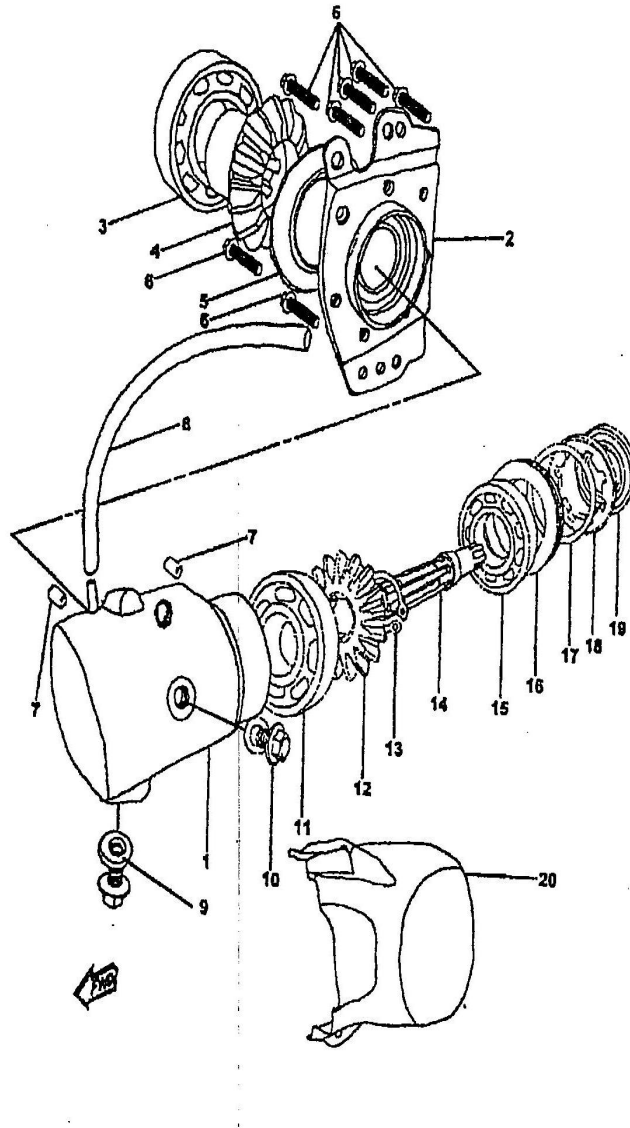

Link do produktu: <http://www.sklep.skuteryostrow.pl/przekladnia-katowa-napedu-walu-kardana-atv110-bashan-p-895.html>

## przekładnia kątowa napędu wału kardana ATV110 Bashan

Cena **630,00 zł**

Producent **ATV**

#### **PRZEKŁADNA KĄTOWA NAPĘDU WAŁU KARDANA**

**DO QUADA  
BASHAN BS110S-2  
ZA NAPĘDEM NA WAŁ KARDANA**

**cena za 1 szt**

**bez czujnika prędkości**

**blacha mocująca posiada  
3 otwory na dole  
2+1 do góry**

**posiadamy przekładnie na  
wałek zdawczy (wychodzący z silnika)  
fi 17mm**

wałek zdawczy  
wychodzący  
z silnika

**wymiary zębatki w przekładni**

**dawnej te przekładnie tak wyglądały:**

ale z zostały zastąpione (czarnymi/srebrnymi)