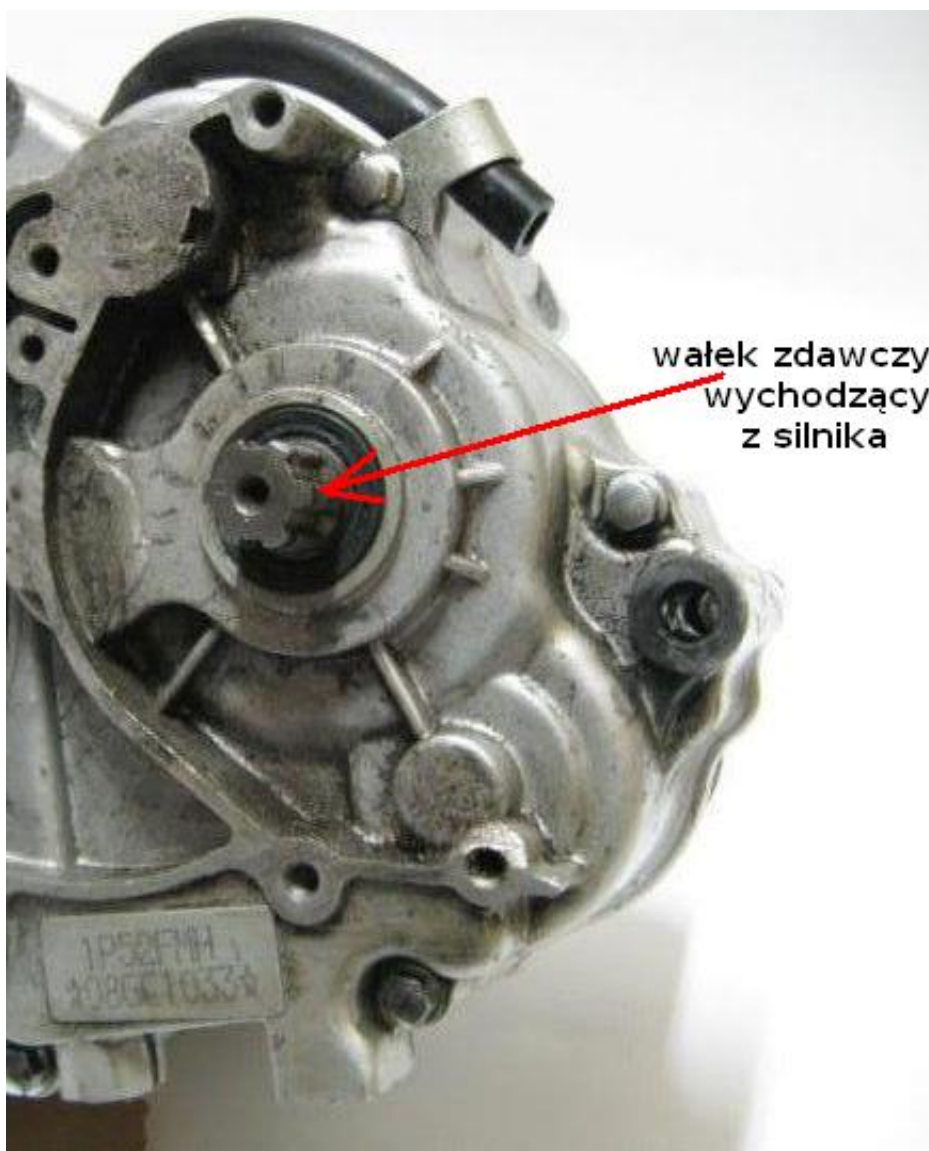

#### **PRZEKŁADNA KĄTOWA NAPĘDU WAŁU KARDANA**

**DO QUADA  
BASHAN BS110S-2  
ZA NAPĘDEM NA WAŁ KARDANA**

**cena za 1 szt**

**bez czujnika prędkości**

**blacha mocująca posiada  
3 otwory na dole  
2+1 do góry**

**posiadamy przekładnie na  
wałek zdawczy (wychodzący z silnika)  
fi 17mm**

wałek zdawczy  
wychodzący  
z silnika

**wymiary zębatki w przekładni**

**dawnej te przekładnie tak wyglądały:**

ale z zostały zastąpione (czarnymi/srebrnymi)