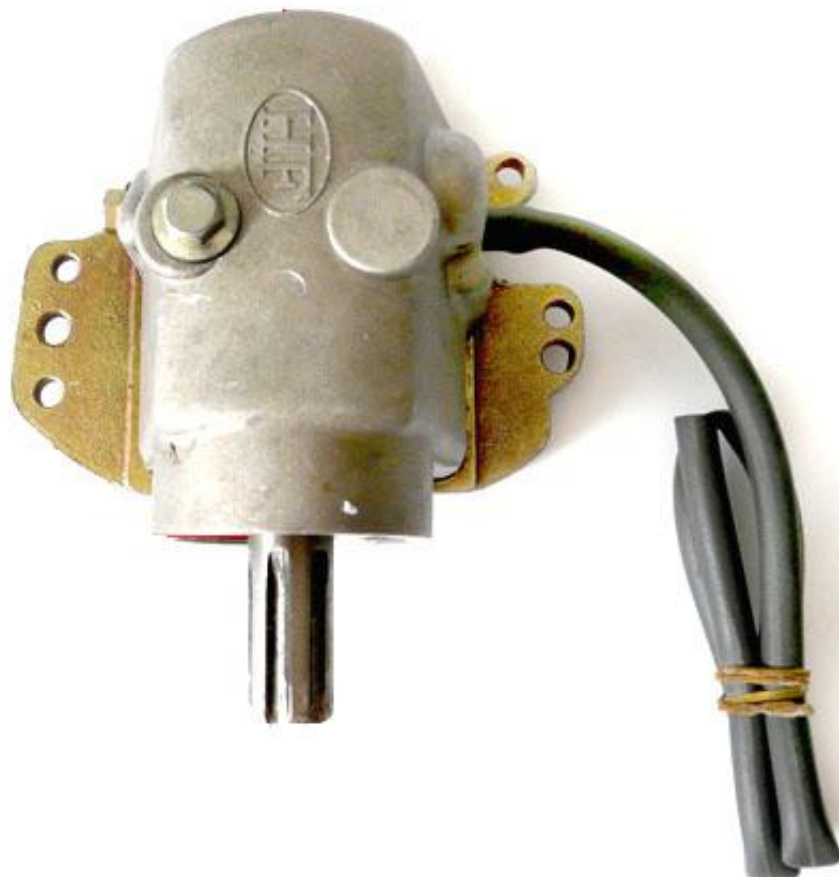

Link do produktu: <http://www.sklep.skuteryostrow.pl/przekladnia-katowa-napedu-walu-kardana-atv110-bashan-p-895.html>

#### **PRZEKŁADNA KĄTOWA NAPĘDU WAŁU KARDANA**

**DO QUADA  
BASHAN BS110S-2  
ZA NAPĘDEM NA WAŁ KARDANA**

**cena za 1 szt**

**bez czujnika prędkości**

**blacha mocująca posiada  
3 otwory na dole  
2+1 do góry**

**posiadamy przekładnie na  
wałek zdawczy (wychodzący z silnika)  
fi 17mm**

wałek zdawczy  
wychodzący  
z silnika

**wymiary zębatki w przekładni**

**dawnej te przekładnie tak wyglądały:**

ale z zostały zastąpione (czarnymi/srebrnymi)

Produkt posiada dodatkowe opcje:

**kolor:** srebrny

**średnica:** 17