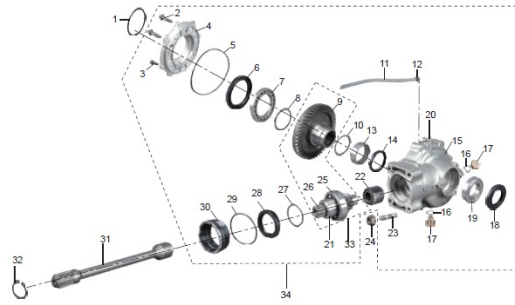

itp.

SAMA PRZEKŁADNIA TYLNEGO MOSTU

JIANSHE

J#250ATV-S MOTORCYCLE

13. Rear driving gear box unit

34 CHONGQING JIANSHE MOTORCYCLE CO., LTD.