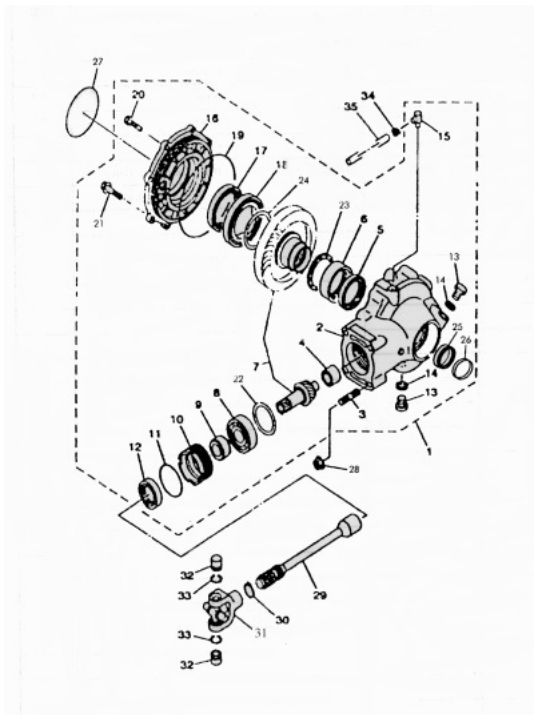

Opis produktu

WYSTĘPUJE W POPULARNYCH QUADACH 200cc i 250cc

NAPEDZANYCH WAŁEM KARDANA

np

ROMET 250,

KINGWAY KOMANDOS,

KINGWAY TERMINATOR,

PUMA 250,

JIANSHE JS250

itp.

średnica szklanki 20 mm

długość 58 mm

rys.1

rys.2