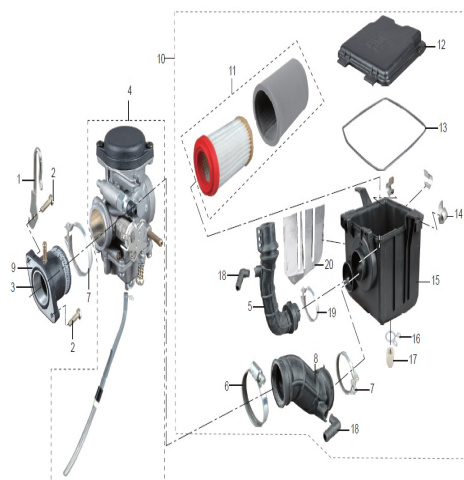

WYSTĘPUJE W POPULARNYCH QUADACH 200cc i 250cc

NAPEŁZANYCH WAŁEM KARDANA

np

ROMET 250,

KINGWAY KOMANDOS,

KINGWAY TERMINATOR,

PUMA 250,

JIANSHE JS250

itp.

JIANSHE ENGINE PARTS
11-1. Intake System (ECE)

CHONGQING JIANSHE MOTORCYCLE CO., LTD.